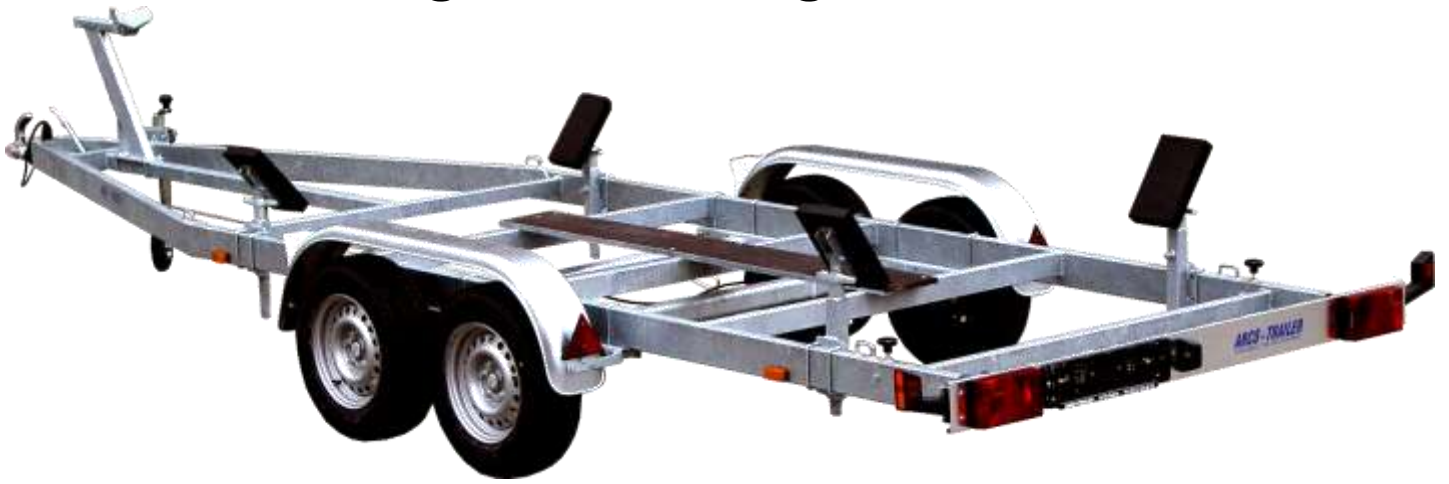

Arco-Trailer GmbH
Kallinchener Straße 3
15749 Mittenwalde
Tel.: +49 (0) 33764 884-0
www.arco-trailer.de
info@arco-trailer.de

Segelboothänger 2000 TS – 2700 TS

Serienmäßige Ausstattung

- ✓ Wasserdichte Radnabe
- ✓ Verstellbare Tandemachse
- ✓ Nirosta Bremseilzüge
- ✓ Ww. Kielbrett oder Kielrollen
- ✓ Verstellbare Bugstütze
- ✓ Spindelstützen mit Kissenauflagen
- ✓ Stützrad serienmäßig
- ✓ 1A Bereifung
- ✓ Ausziehbarer Leuchenträger
- ✓ Feuerverzinkter Rahmen
- ✓ 5 Jahre Garantie auf Durchrostung

2000 TS – 2700 TS Segelbootanhänger

	Technische Daten		
	2000 TS	2400 TS	2700 TS
zul. Gesamtmasse	2000 kg	2400 kg	2700 kg
Leermasse	ca. 420 kg	ca. 430 kg	ca. 480 kg
Zuladung	ca. 1580 kg	ca. 1970 kg	ca. 2220 kg
Breite ü.A.	ca. 2 m	ca. 2 m	ca. 2,3 m
Länge ü.A.	ca. 6,5 - 8 m	ca. 6,5– 8 m	ca. 7,5– 9 m
Rahmenlänge	ca. 6 m	ca. 6 m	ca. 7 m
Bereifung	13 Zoll	13 Zoll	14 Zoll
Elektrik	12V / 13pol. Stecker		

Kielbrett

Kielrollen anstelle vom Kielbrett

Traversen gekröpft für tieferen Schwerpunkt

Aufpreis letzte Traverse verstellbar

Aufpreis Stolz-Polyrolle 200er „Die Gelbe“ / Preis per Stück

Aufpreis Kielrollen 200 mm mit höhenverstellbarem Halter (Preis per Stück)

Aufpreis Auflastung von 2400kg auf 2500kg Gesamtmasse

Aufpreis Rahmenverlängerung von 6 auf 7 m

Aufpreis Rahmenverbreiterung von 2 auf 2,3 m Fahrzeugbreite

Sicherheitswinde selbstbremsend mit Gurtband für 2000 TS